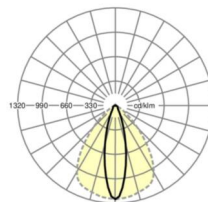

CHARAKTERYSTYKA

Numer katalogowy	19525004025
Numer EAN	4020863430512
Numer taryfy celnej	94051190
Znak jakości	IP 20, Klasa ochrony I, ENEC10 VDE, F, HACCP DIN10500/Żywność/IFS-przydatność do zastosowania/BRC, Indoor, CE
Klasa odporności IK	IK03 (-20°C bis 35°C)
Temperatura otoczenia	ta -20°C do 35°C
Okres gwarancji	5 lata
Możliwość dofinansowania ze środków państwowych	BEG – dofinansowanie do domów energooszczędnych (ważne tylko dla Niemiec)

ELEKTROTECHNIKA

Zasilacz	Elektroniczny sterownik (1 szt.)
Moc systemowa	34W
Napięcie sieciowe	230V/50Hz
Klasa efektywności energetycznej/Źródło światła	C

TECHNIKA ŚWIETLNA

Wyposażenie	LED, współczynnik oddawania barw/kolor światła CRI ≥ 80 / 4000K
Tolerancja koloru (MacAdam)	3SDCM
Nominalny strumień świetlny	6343lm
Trwałość LED	50000h L80/B10 (Tq 35°C), 70000h L80/B50 (Tq 35°C), 100000h L80/B50 (Tq 30°C)
Wydajność oprawy	184lm/W
Kąt rozsyłu światła	25° (C0) / 100° (C90)
UGR pop./pod.	16.8 / 22.1

DEEP-LINK

<https://www.regiolum.de/pl/article/19525004025>

Odnosiłnik	LED 6000lm 840
ηLB	100 %
Φ ↓/↑	98 % / 2 %
UGR pop./pod.	16.8 / 22.1